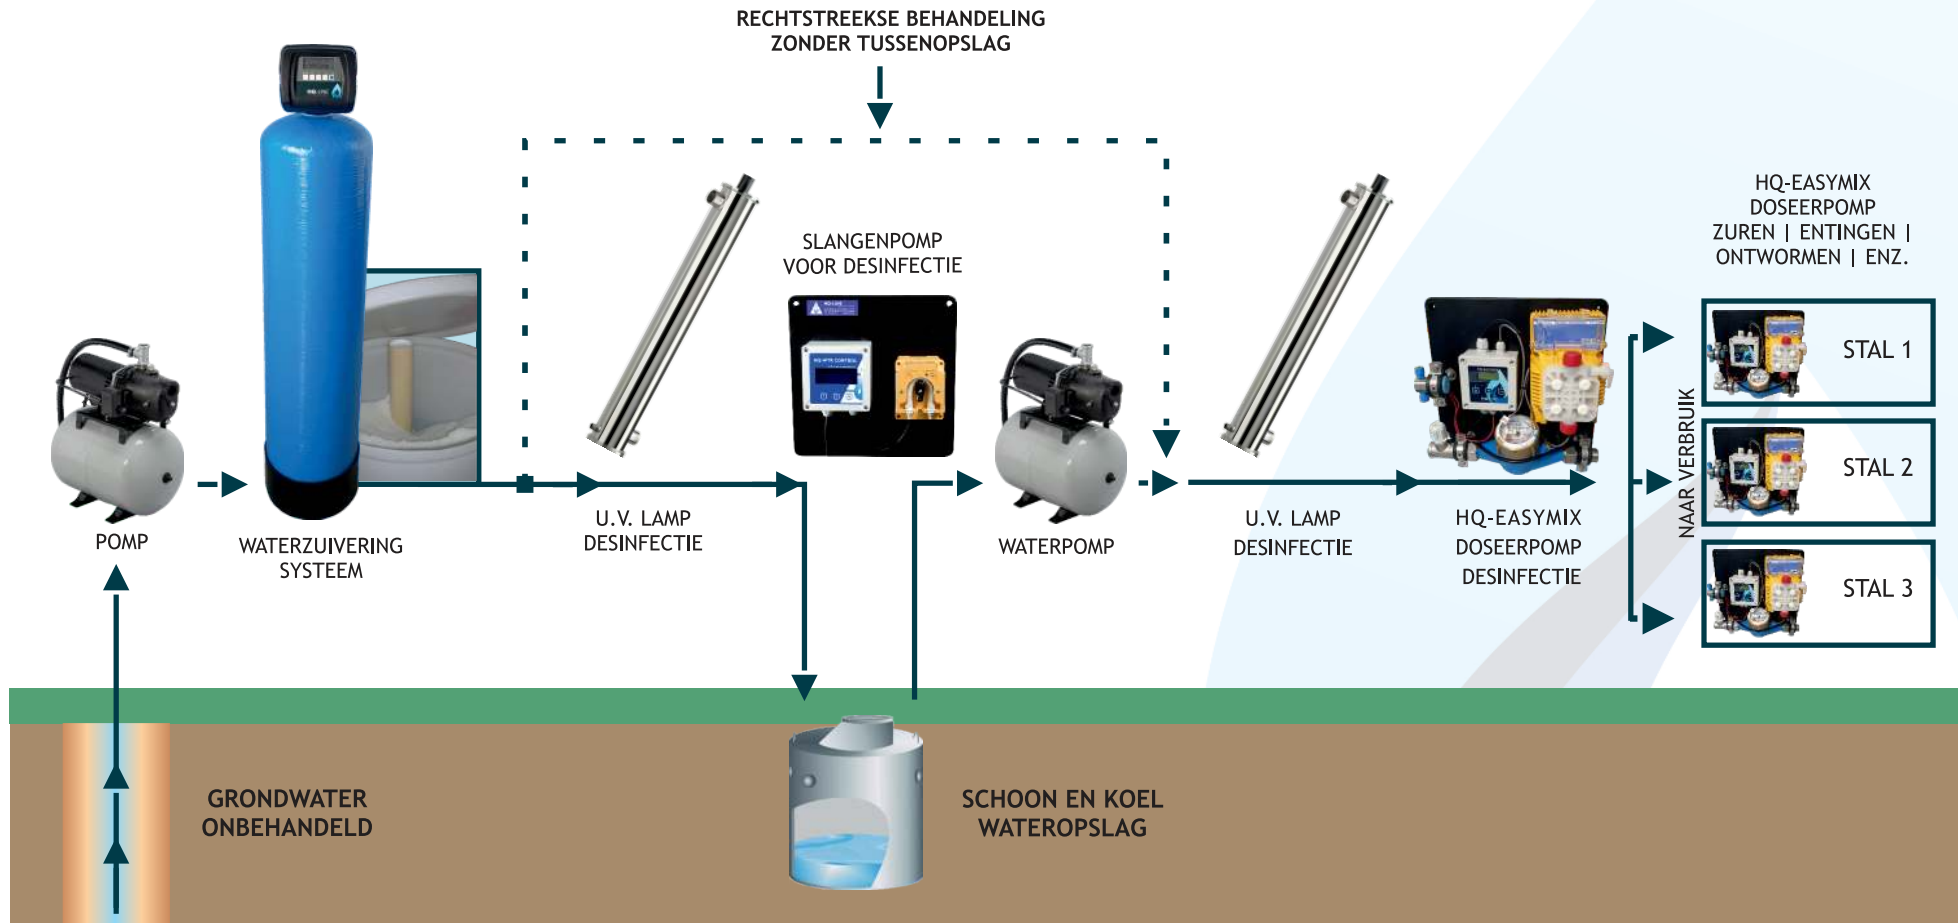

GRONDWATERWINNING

WATERBEHANDELING

Waterschoot HQ-Line BV | Groenstraat 18/B | 2450 Meerhout | BELGIË | T.+32-14-308431 | info@hq-line.be | www.hq-line.be

WATERBEHANDELING - DOSEERTECHNIEK - WATERMETERS - SUPPLEMENTEN